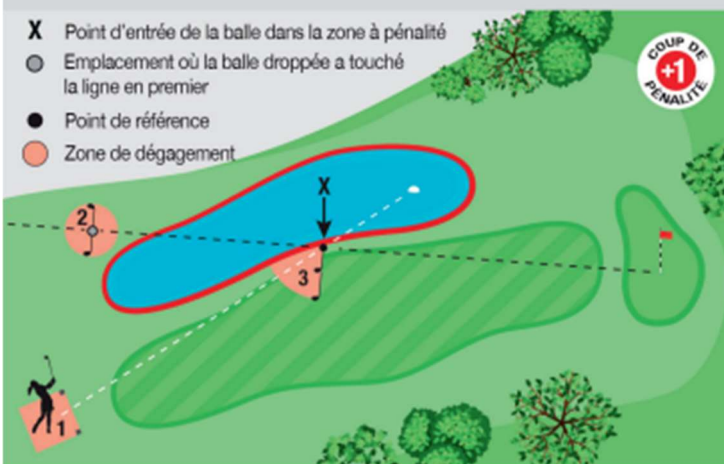

FIGURE #2 17.1d : DÉGAGEMENT POUR UNE BALLE DANS UNE ZONE À PÉNALITÉ ROUGE

Quand on est sûr ou quasiment certain qu'une balle est dans une zone à pénalité rouge et que le joueur souhaite prendre un dégagement, le joueur a **trois options**, chacune avec un coup de pénalité :

- (1) Le joueur peut prendre un dégagement coup et distance. (Voir Figure#1 17.1d)
- (2) Le joueur peut prendre un dégagement en arrière sur la ligne. (Voir Figure#1 17.1d)
- (3) Le joueur peut prendre un dégagement latéral (uniquement zone à pénalité rouge). Le point de référence pour prendre un dégagement latéral est le point X.

Point de référence	Dimension de la zone de dégagement	Restrictions sur la zone de dégagement
Le point estimé où la balle d'origine a franchi en dernier la lisière de la zone à pénalité rouge.	Deux longueurs de club du point de référence. 	La zone de dégagement : • Ne doit pas être plus près du trou que le point de référence, et • Peut être dans une zone quelconque du parcours, sauf dans la même zone à pénalité.